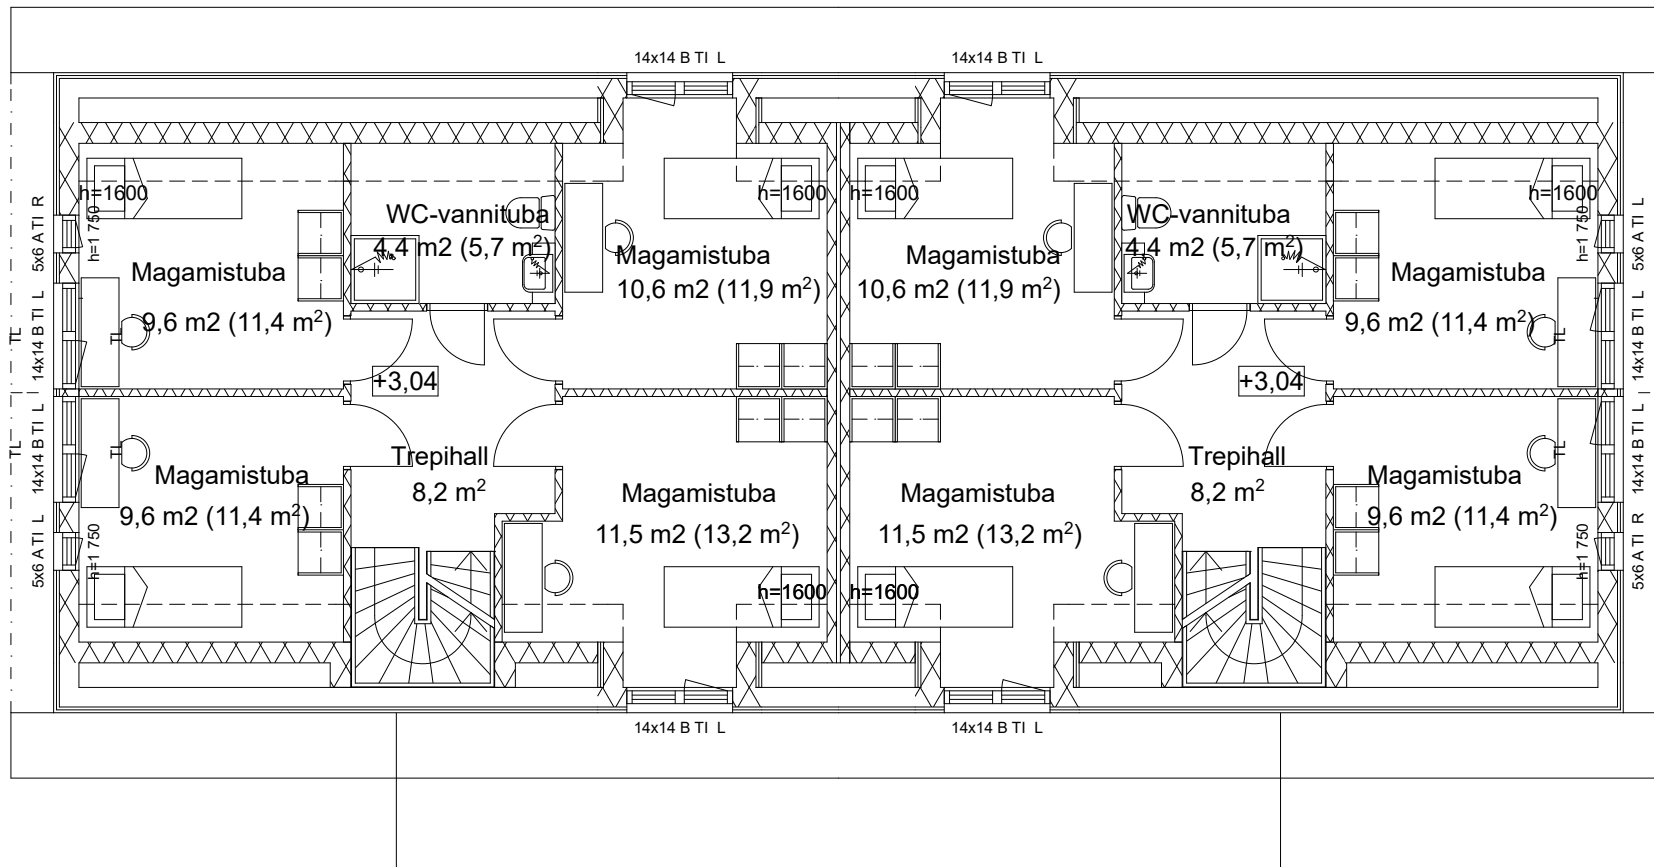

Korteri suletud netopind 128,7 m²

ESKIISJONIS

04.01.2018

Korteri suletud netopind 128,7 m²

ESKIISJONIS

04.01.2018